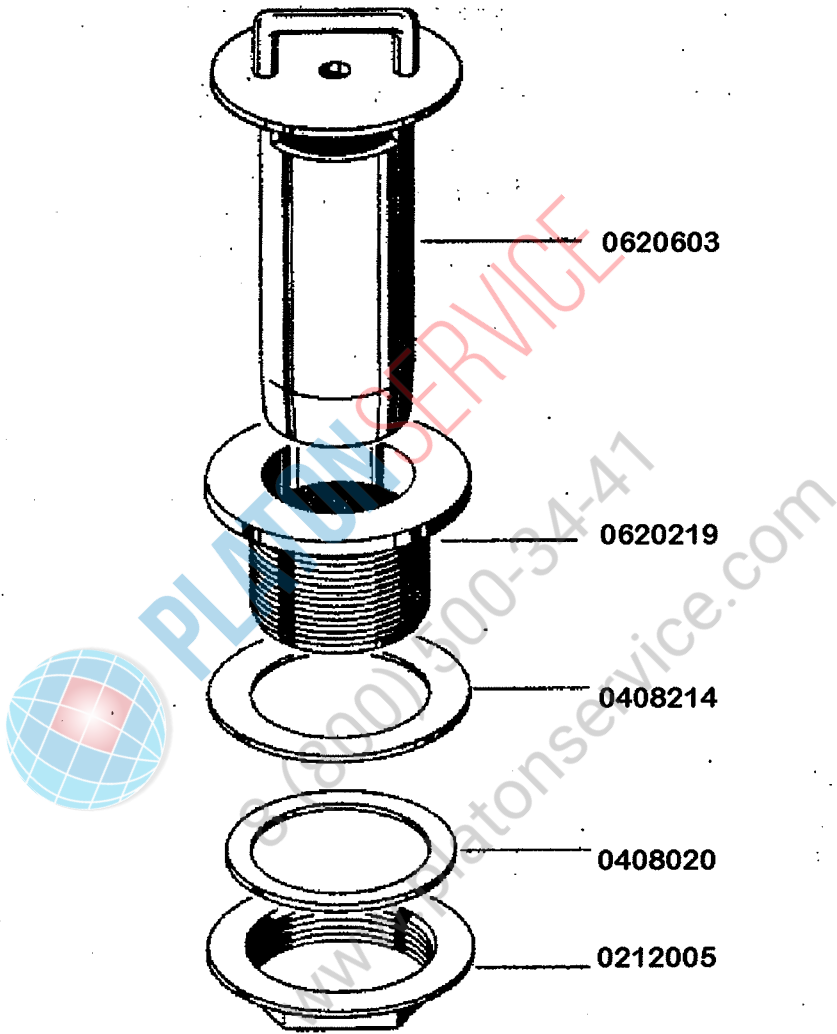

Niveauregelung

0130008

0233055

0260006

0431028

0233055

0650001

0620244

0233036

PLATON SERVICE
8 (800) 500-34-41
www.platonservice.com

0620500

0337025

8000022

8000076

0401045

Standrohr-Ablaufventil