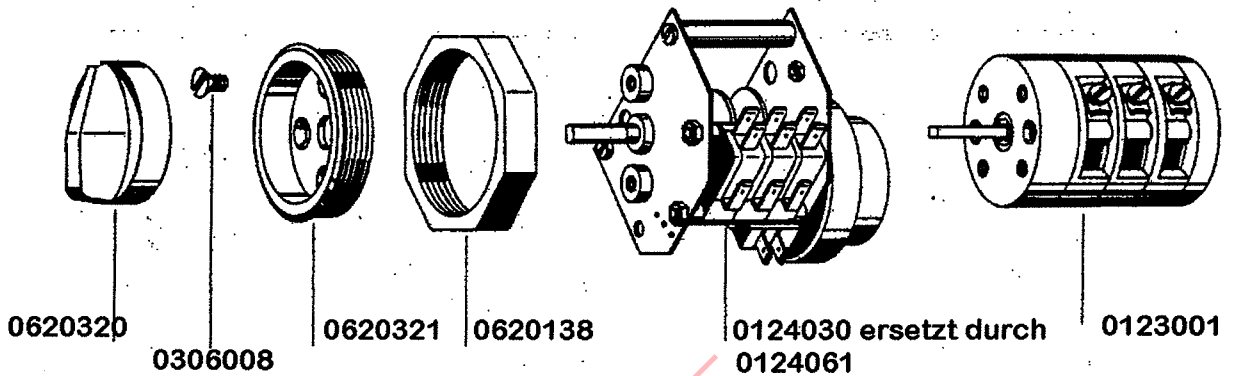

MEIKO

GRUPPE

1

Ersatzteilliste
Spare Parts List **DV 100**
Liste de Pièces
Détachées

m
MEIKO

Einbauboiler

8000078	Einbauboilergehäuse bei 4,5 kW und 7,5 kW
8000081	Einbauboilergehäuse bei 12 kW

DV 100

gültig ab 1.6.83
valid from 1.6.83 on
valable à partir du 1.6.83

Haubengestänge

DV 100

gültig ab 1.6.83
valid from 1.6.83 on
valable à partir du 1.6.83

Klarspülerdosiergerät

PLATON SERVICE
8 (800) 500-34-47
www.platonservice.ru

Niveauregelung

0130008

0233055

0260006

0431028

0233055

0650001

0620244