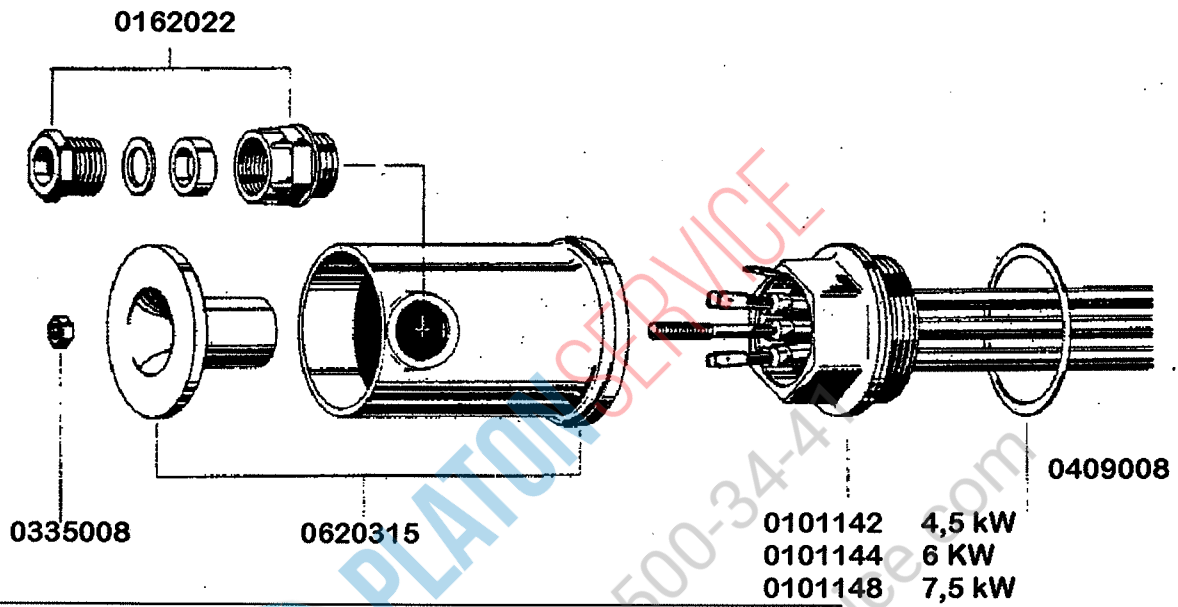

MEIKO

GRUPPE

1

Ersatzteilliste
Spare Parts List **DV 100**
Liste de Pièces
Détachées

m
MEIKO

Einbauboiler

8000078	Einbauboilergehäuse bei 4,5 kW und 7,5 kW
8000081	Einbauboilergehäuse bei 12 kW

DV 100

gültig ab 1.6.83
valid from 1.6.83 on
valable à partir du 1.6.83

Haubengestänge

DV 100

gültig ab 1.6.83
valid from 1.6.83 on
valable à partir du 1.6.83

Klarspülerdosiergerät

PLATON SERVICE
8 (800) 500-34-47
www.platonservice.ru

Niveauregelung

0130008

0233055

0260006

0431028

0233055

0650001

0620244