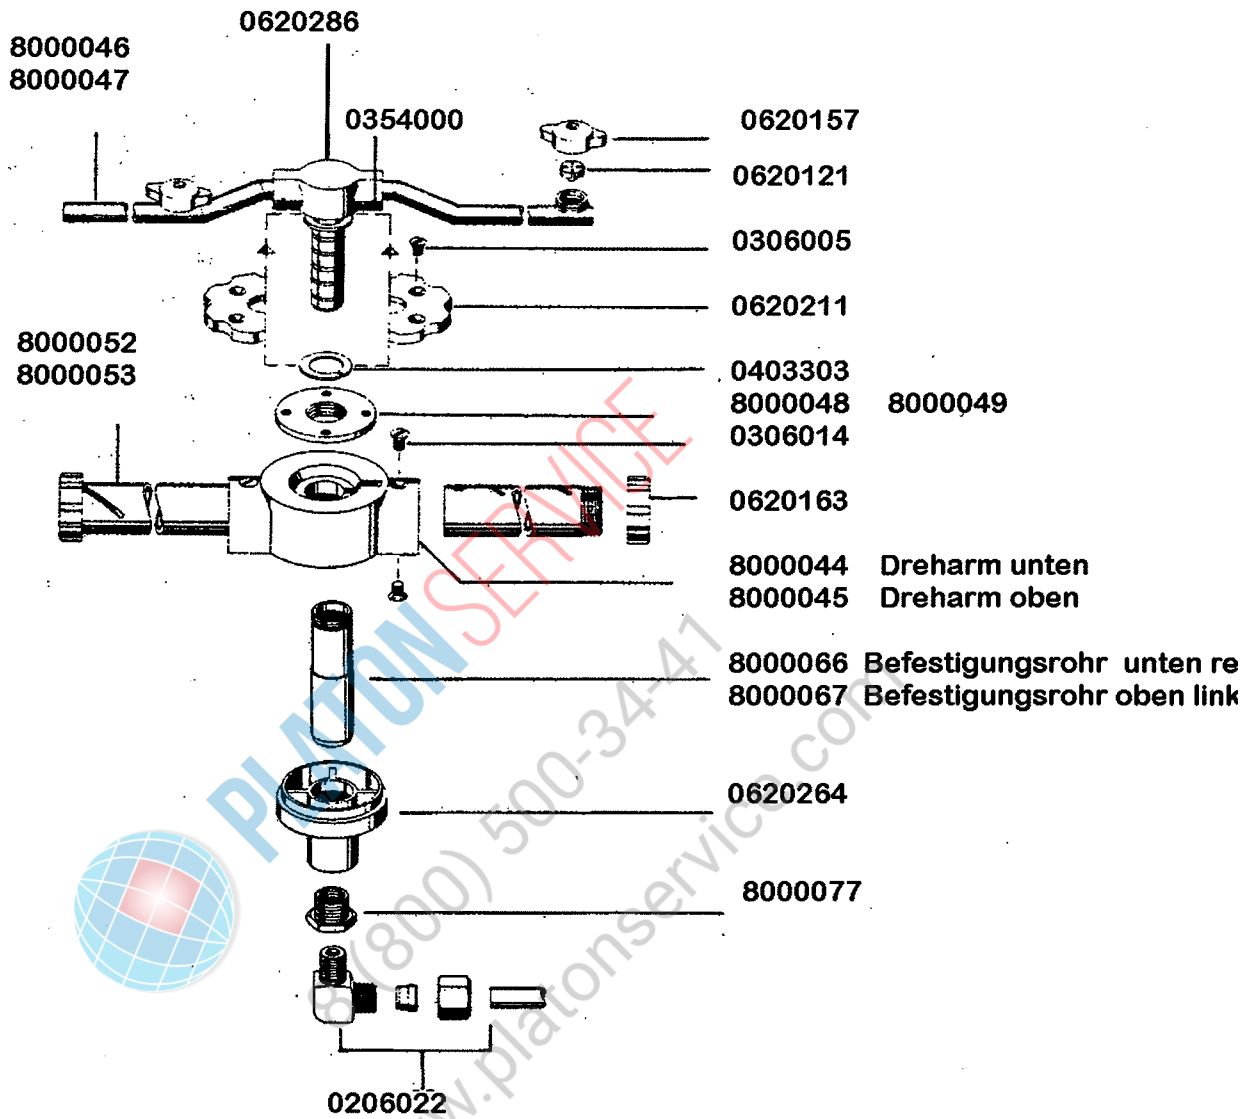

Wasch und Nachspülsystem