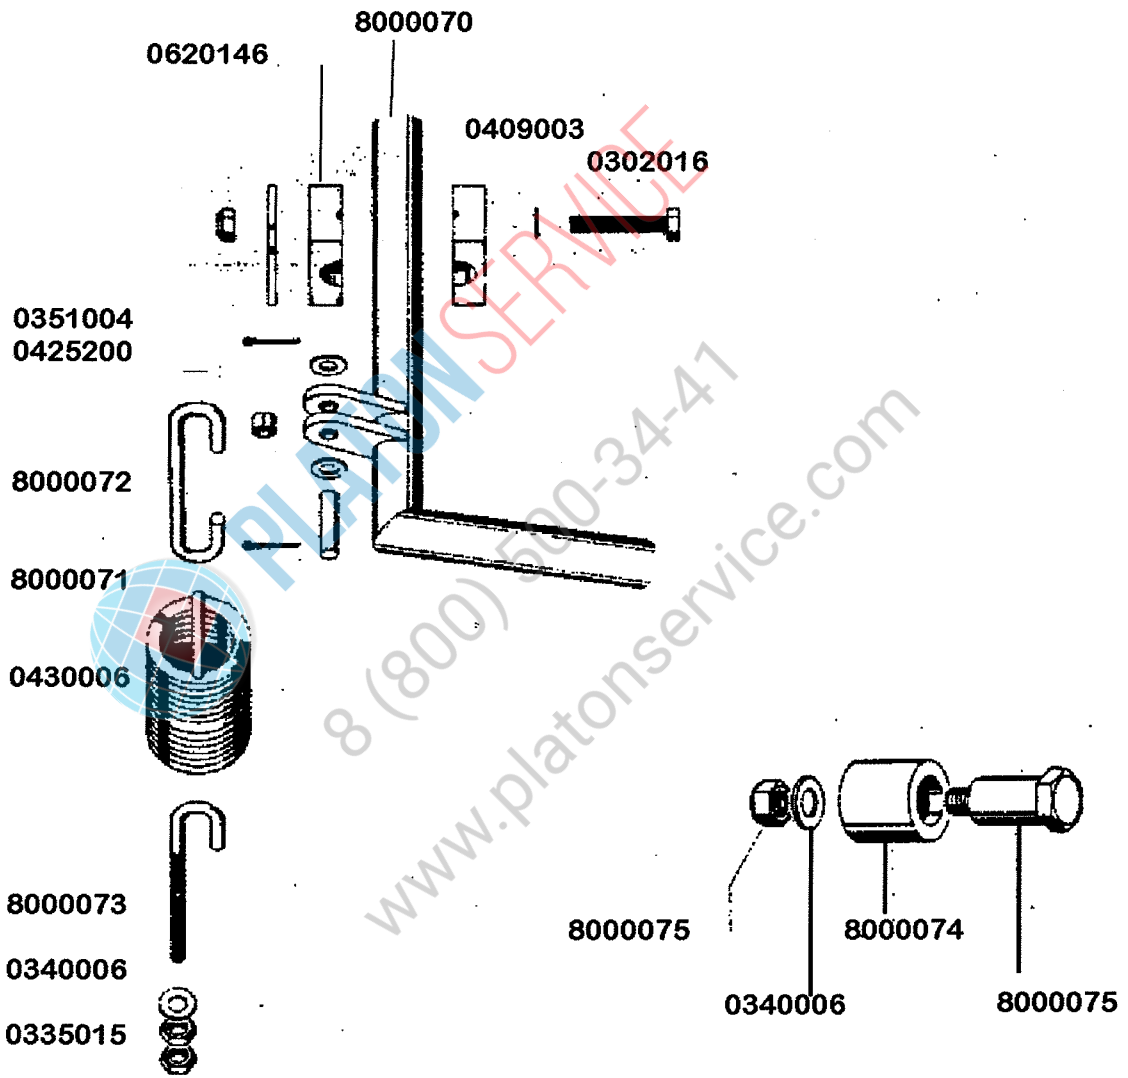

MEIKO

GRUPPE

1

Ersatzteilliste
Spare Parts List **DV 100**
Liste de Pièces
Détachées

m
MEIKO

Einbauboiler

8000078	Einbauboilergehäuse bei 4,5 kW und 7,5 kW
8000081	Einbauboilergehäuse bei 12 kW

DV 100

gültig ab 1.6.83
valid from 1.6.83 on
valable à partir du 1.6.83

Haubengestänge

DV 100

gültig ab 1.6.83
valid from 1.6.83 on
valable à partir du 1.6.83

Klarspülerdosiergerät

PLATON SERVICE
8 (800) 500-34-47
www.platonservice.ru

Niveauregelung

0130008

0233055

0260006

0431028

0233055

0650001

0620244

0233036

PLATON SERVICE
8 (800) 500-34-41
www.platonservice.com

0620500

0337025

8000022

8000076

0401045

Standrohr-Ablaufventil