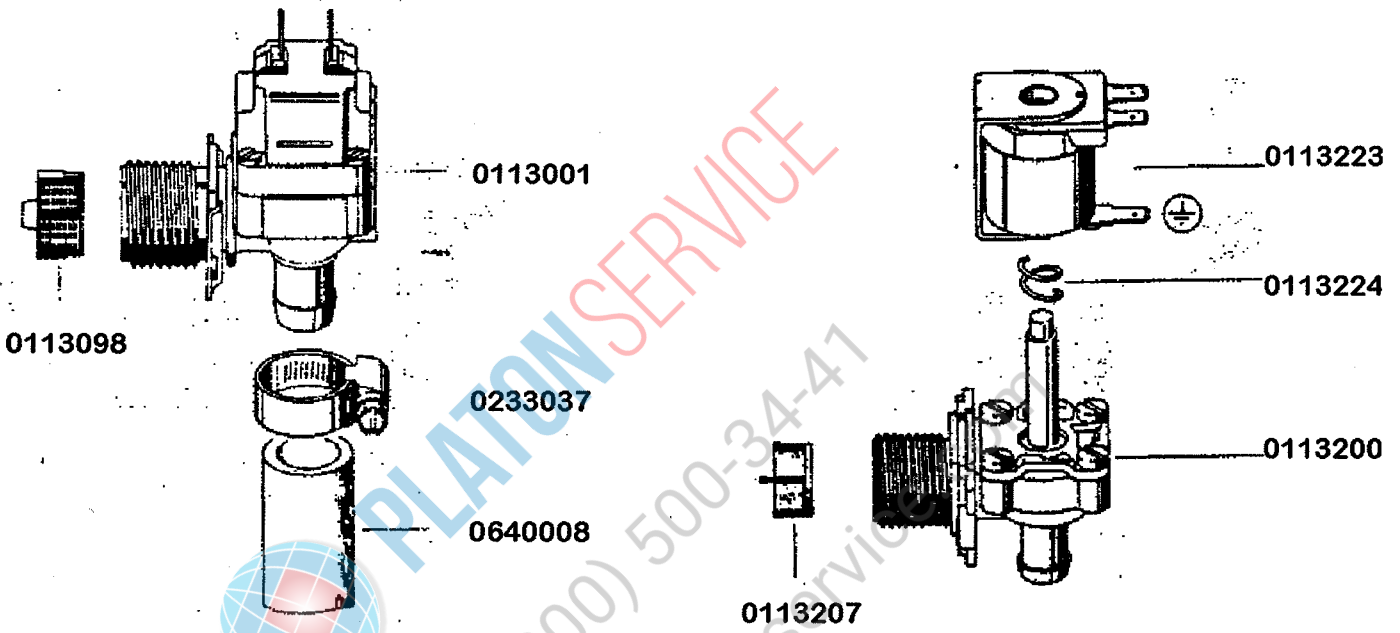

MEIKO

GRUPPE

1

Ersatzteilliste
Spare Parts List **DV 100**
Liste de Pièces
Détachées

m
MEIKO

Einbauboiler

8000078	Einbauboilergehäuse bei 4,5 kW und 7,5 kW
8000081	Einbauboilergehäuse bei 12 kW

DV 100

gültig ab 1.6.83
valid from 1.6.83 on
valable à partir du 1.6.83

Haubengestänge

DV 100

gültig ab 1.6.83
valid from 1.6.83 on
valable à partir du 1.6.83

Klarspülerdosiergerät

PLATON SERVICE
8 (800) 500-34-47
www.platonservice.ru

Niveauregelung

0130008

0233055

0260006

0431028

0233055

0650001

0620244