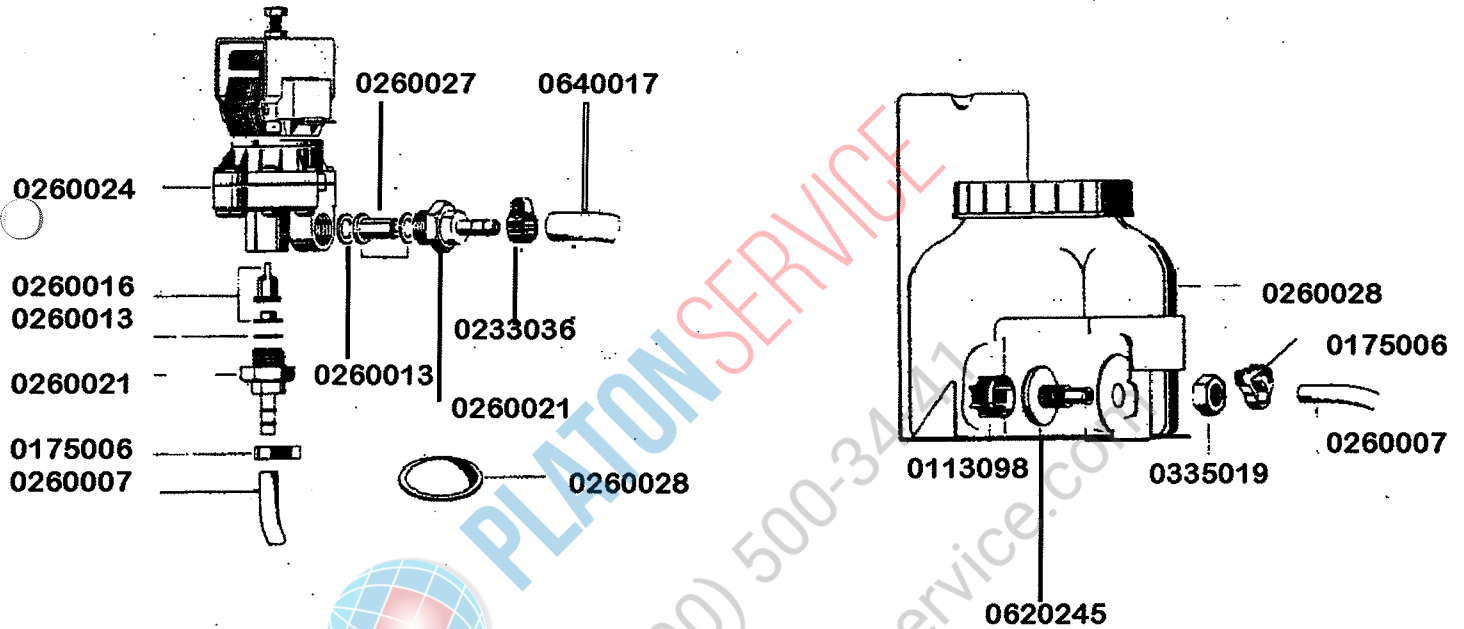

gültig ab 1.6.83
valid from 1.6.83 on
valable à partir du 1.6.83

Haubengestänge

DV 100

gültig ab 1.6.83
valid from 1.6.83 on
valable à partir du 1.6.83

Klarspülerdosiergerät

PLATON SERVICE
8 (800) 500-34-47
www.platonservice.ru

Niveauregelung

0130008

0233055

0260006

0431028

0233055

0650001

0620244