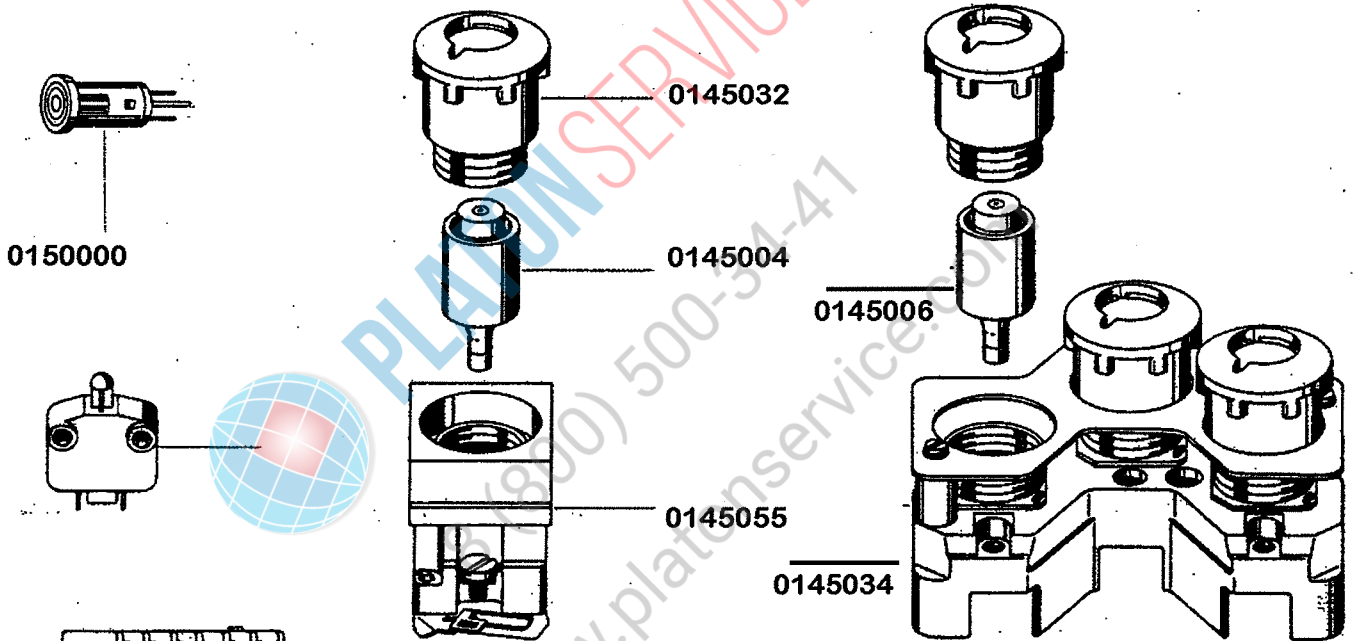

MEIKO

GRUPPE

1

Ersatzteilliste
Spare Parts List **DV 100**
Liste de Pièces
Détachées

m
MEIKO

Einbauboiler

8000078	Einbauboilergehäuse bei 4,5 kW und 7,5 kW
8000081	Einbauboilergehäuse bei 12 kW

DV 100

gültig ab 1.6.83
valid from 1.6.83 on
valable à partir du 1.6.83

Haubengestänge

DV 100

gültig ab 1.6.83
valid from 1.6.83 on
valable à partir du 1.6.83

Klarspülerdosiergerät

PLATON SERVICE
8 (800) 500-34-47
www.platonservice.ru

Niveauregelung

0130008

0233055

0260006

0431028

0233055

0650001

0620244